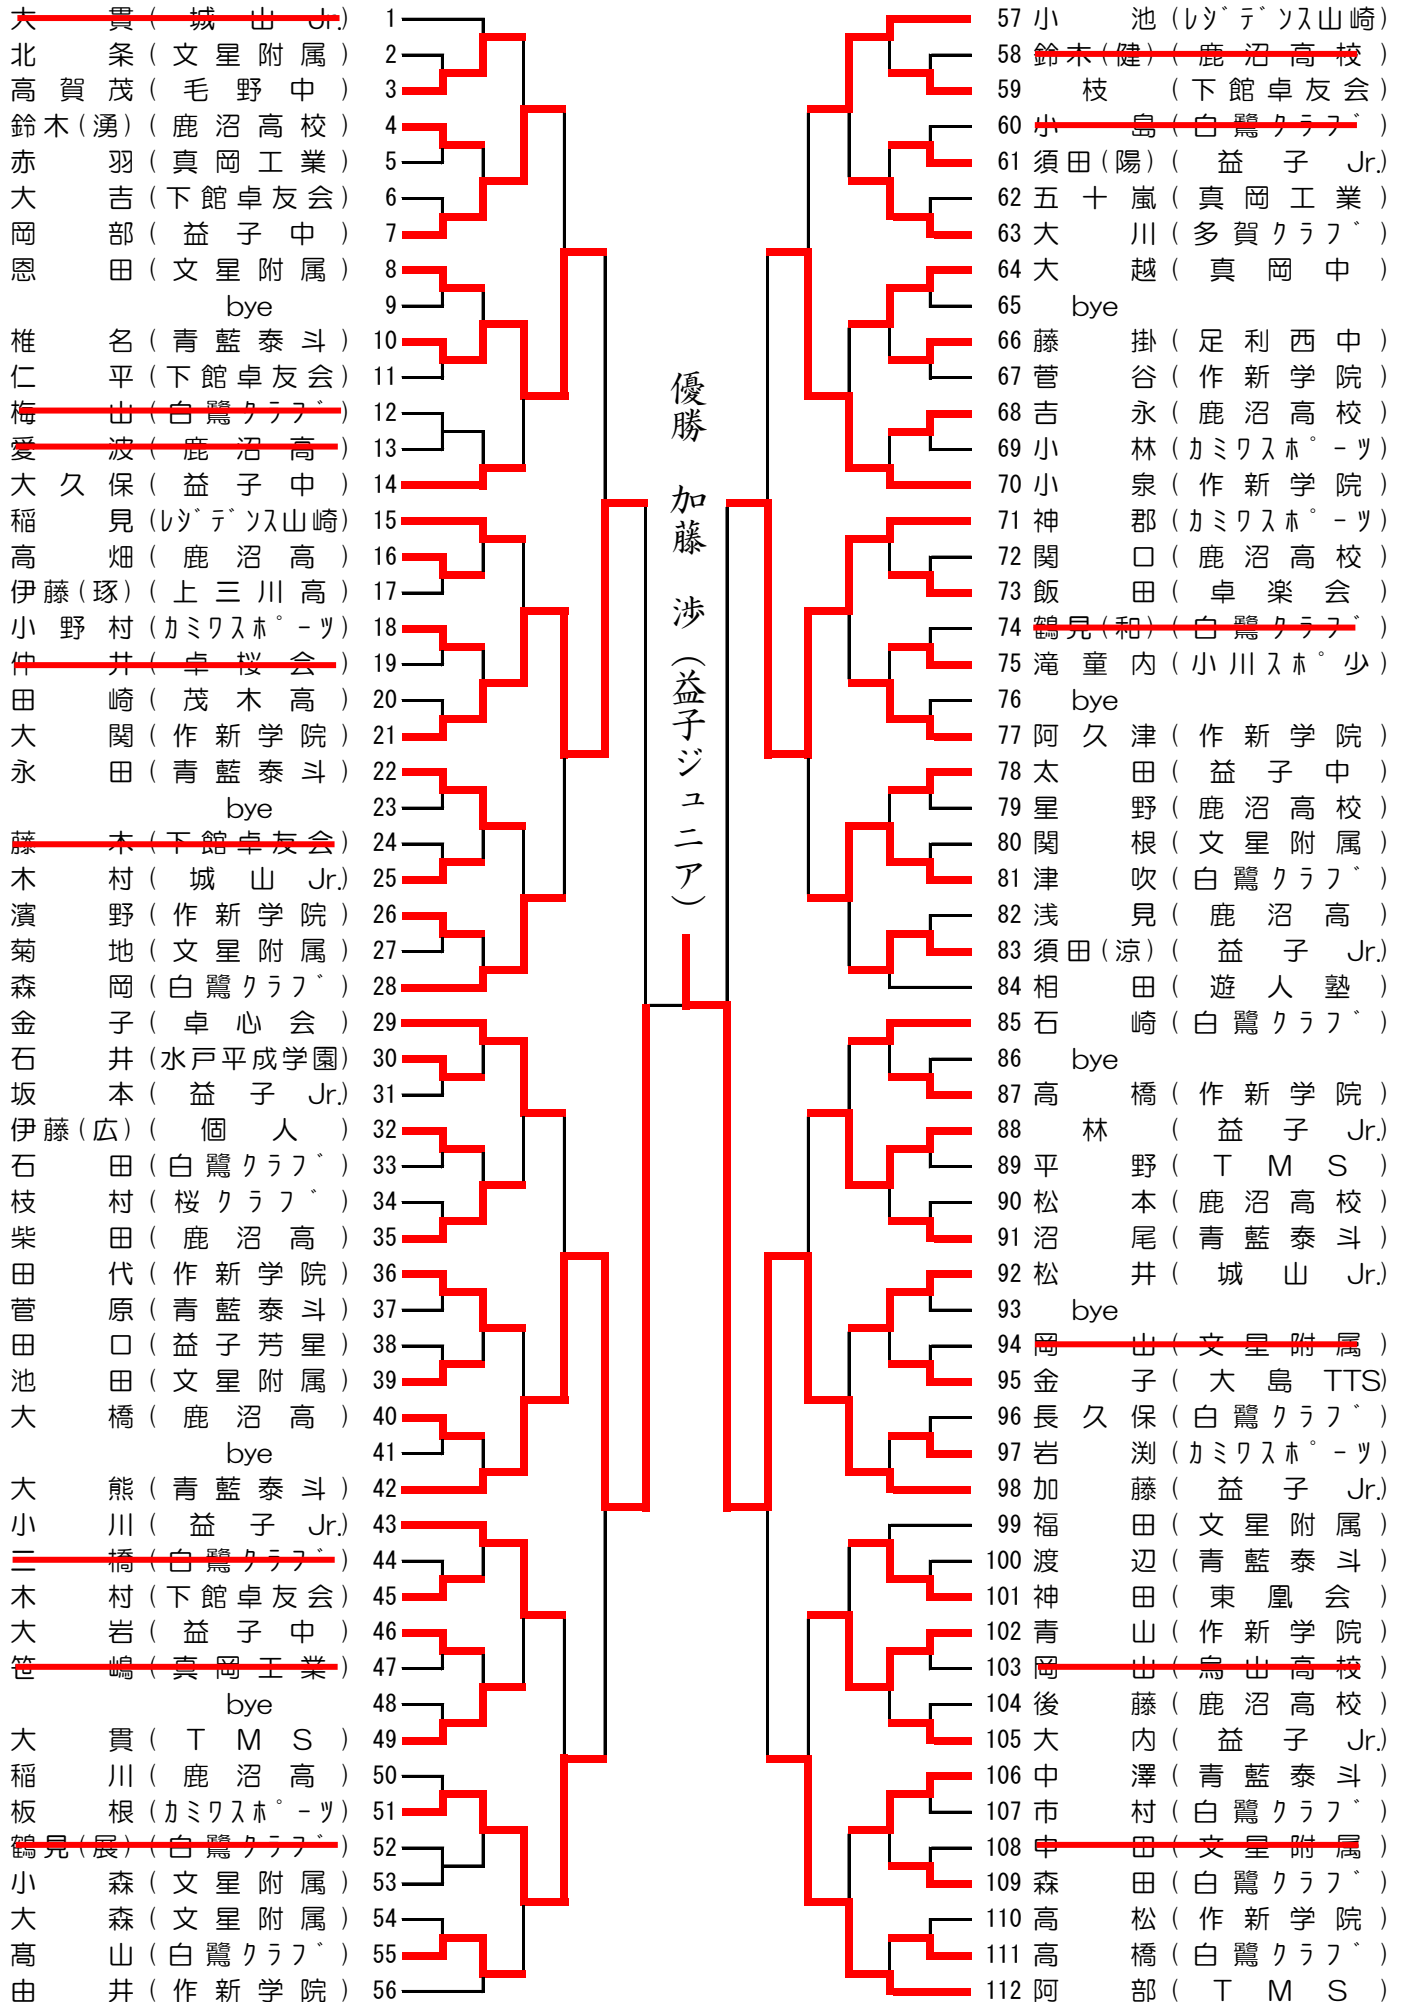

(7) 一般男子

(8) 一般女子

A	津 吹 (NTCK)	1	優勝 大橋 奈々子 (真岡女子高)	~~25 香 取 (卓桜会)~~	I	
	高 野 (真岡女子)	2				26 尾 島 (真岡女子)
	根 本 (岩瀬日大)	3				27 小 橋 (水戸葵クラブ)
B	小 林 (城山 Jr.)	4		28 直 井 (城山 Jr.)	J	
	鈴 木 (真岡女子)	5		29 白 川 (青藍泰斗)		
	渡 辺 (白鷺クラブ)	6		30 八ツ田 (森戸クラブ)		
C	松 本 (青藍泰斗)	7		31 高 山 (青藍泰斗)	K	
	亀田(か) (益子中)	8		32 横 山 (常陸野クラブ)		
	鶴 見 (小山レディース)	9		33 黒 川 (岩瀬日大)		
D	橋 田 (真岡女子)	10		34 大 橋 (真岡女子)	L	
	伊 藤 (岩瀬日大)	11		~~35 亀田(さ) (益子中)~~		
	新 井 (森戸クラブ)	12		36 大 場 (森戸クラブ)		
E	矢 口 (真岡女子)	13		37 加 藤 (真岡女子)	M	
	田 中 (岩瀬日大)	14		~~38 吉 澤 (白鷺クラブ)~~		
	飯 島 (森戸クラブ)	15		39 野 澤 (森戸クラブ)		
F	~~野 澤 (青藍泰斗)~~	16		40 前 野 (岩瀬日大)	N	
	菅 俣 (真岡女子)	17		41 中 田 (真岡女子)		
	藤 原 (白鷺クラブ)	18		42 木 村 (下館卓友会)		
G	伊 澤 (真岡女子)	19		43 松 本 (真岡女子)	O	
	櫛 田 (常陸野クラブ)	20		44 小 沼 (水戸葵クラブ)		
	加 藤 (白鷺クラブ)	21		45 小 川 (真岡工業)		
H	西 村 (青藍泰斗)	22		46 桑 崎 (青藍泰斗)	P	
	寺 門 (水戸葵クラブ)	23		47 本 山 (益子中)		
	関 (小山レディース)	24		48 高 山 (森戸クラブ)