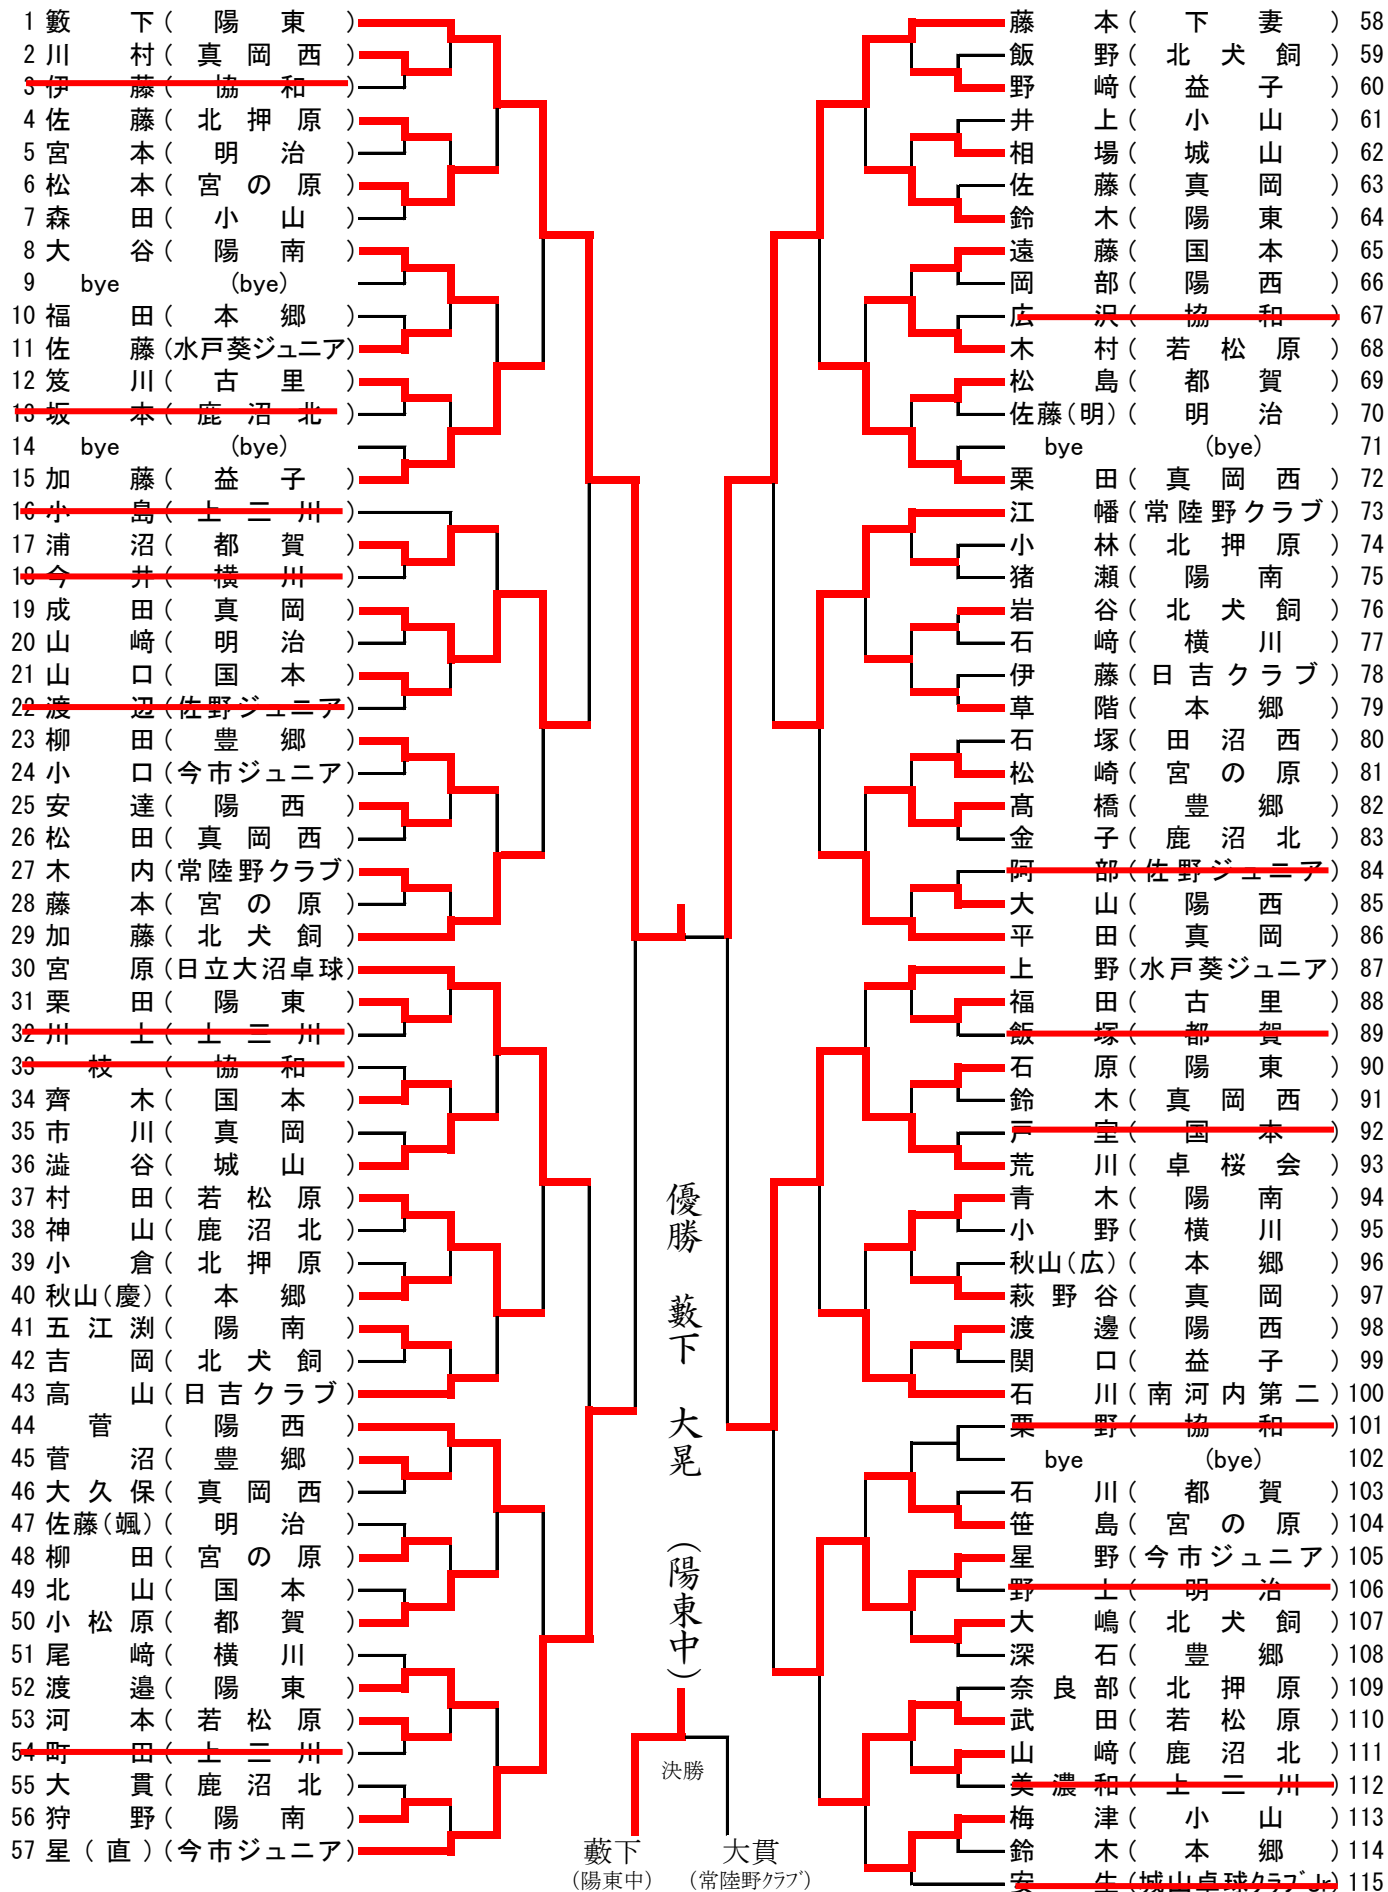

カデット男子 (1)

カデット男子 (2)

116	篠原(真岡)		岡村(城山卓球クラブJr)	174
117	阿久津(横川)		伊藤(国本)	175
118	坂本(都賀)		迫田(真岡)	176
119	山崎(北犬飼)		萩原(水戸葵ジュニア)	177
120	小池(本郷)		森谷(若松原)	178
121	川内谷(陽南)		齋川(佐野ジュニア)	179
122	荻原(南河内第二)		岡田(古里)	180
123	海老原(上三川)		落合(真岡西)	181
124	大関(益子)		箕輪(横川)	182
125	今永(明治)		岡村(協和)	183
126	松本(鹿沼北)		片山(本郷)	184
127	加藤(陽西)		湯澤(北押原)	185
128	戸崎(宮の原)		大島(明治)	186
129	bye (bye)		bye (bye)	187
130	宇田川(北押原)		宮部(陽東)	188
131	大内(常陸野クラブ)		森(日立大沼卓球)	189
132	井上(陽東)		樋口(豊郷)	190
133	米田(今市ジュニア)		三浦(真岡)	191
134	江上(城山)		瀧澤(陽南)	192
135	大橋(都賀)		遠藤(小山)	193
136	平石(豊郷)		川久保(国本)	194
137	佐藤(若松原)		川崎(明治)	195
138	岸(小山)		八木(北犬飼)	196
139	萩原(横川)		吉村(上三川)	197
140	小塚(国本)		國井(都賀)	198
141	青木(水戸葵ジュニア)		角野(陽西)	199
142	菊地(古里)		齋藤(今市ジュニア)	200
143	斉藤(真岡西)		宇須井(鹿沼北)	201
144	梅田(城山卓球クラブJr)		鈴木(宮の原)	202
145	栗原(紫峰ジュニア)		若井(城山)	203
146	海老原(夫)(上三川)		松坂(上三川)	204
147	川津(北犬飼)		海東(水戸葵ジュニア)	205
148	内山(横川)		亀山(陽西)	206
149	藤本(若松原)		小林(北犬飼)	207
150	安納(陽西)		増山(陽東)	208
151	齋藤(豊郷)		館沼(都賀)	209
152	柿沼(佐野ジュニア)		増山(若松原)	210
153	山田(本郷)		大垣(真岡西)	211
154	阿久津(鹿沼北)		大塚(明治)	212
155	戸崎(国本)		海老原(小山)	213
156	小貫(明治)		鈴木(陽南)	214
157	進藤(真岡)		永井(宮の原)	215
158	中川(陽南)		山井(日吉クラブ)	216
159	佐藤(陽東)		須賀川(横川)	217
160	bye (bye)		bye (bye)	218
161	伊藤(陽南)		山本(上三川)	219
162	神山(真岡西)		今井(協和)	220
163	松本(都賀)		宮田(真岡)	221
164	平山(明治)		水野(国本)	222
165	枝(城山)		齋藤(本郷)	223
166	阿久津(今市ジュニア)		伊澤(鹿沼北)	224
167	青柳(協和)		吉澤(益子)	225
168	大島(横川)		磯(陽東)	226
169	渡辺(北犬飼)		千葉(宮の原)	227
170	塩谷(宮の原)		若色(若松原)	228
171	加藤(明治)		鈴木(北押原)	229
172	古澤(若松原)		鈴木(豊郷)	230
173	太田(卓桜会)		大貫(常陸野クラブ)	231